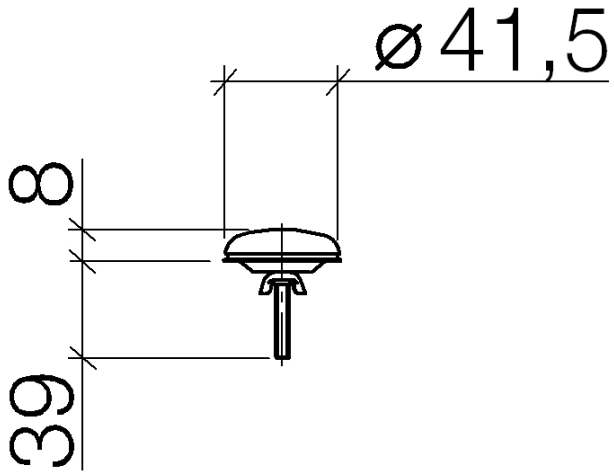

12 715 970

Passt zu: IMO, LULU, MADISON, MEM,
TARA, CL.1, LISSÉ, VAIA, META, CYO

	Messing gebürstet (23kt Gold)	12 715 970-28
	Chrom	12 715 970-00
	chrom gebürstet	12 715 970-04
	Platin gebürstet	12 715 970-06
	Platin	12 715 970-08
	Messing (23kt Gold)	12 715 970-09
	Dark Chrome	12 715 970-19
	Light Gold	12 715 970-26
	Light Gold gebürstet	12 715 970-27
	Schwarz matt	12 715 970-33
	Bronze gebürstet	12 715 970-42
	Champagne gebürstet (22kt Gold)	12 715 970-46
	Champagne (22kt Gold)	12 715 970-47
	Chrom gebürstet	12 715 970-93
	Dark Platinum gebürstet	12 715 970-99

Hahnlochabdeckung - Messing gebürstet (23kt Gold)

IMO

12 715 970

12 715 970

12 715 970

Ersatzteile für die
anderen
Oberflächenvarianten
finden Sie hier:
Chrom